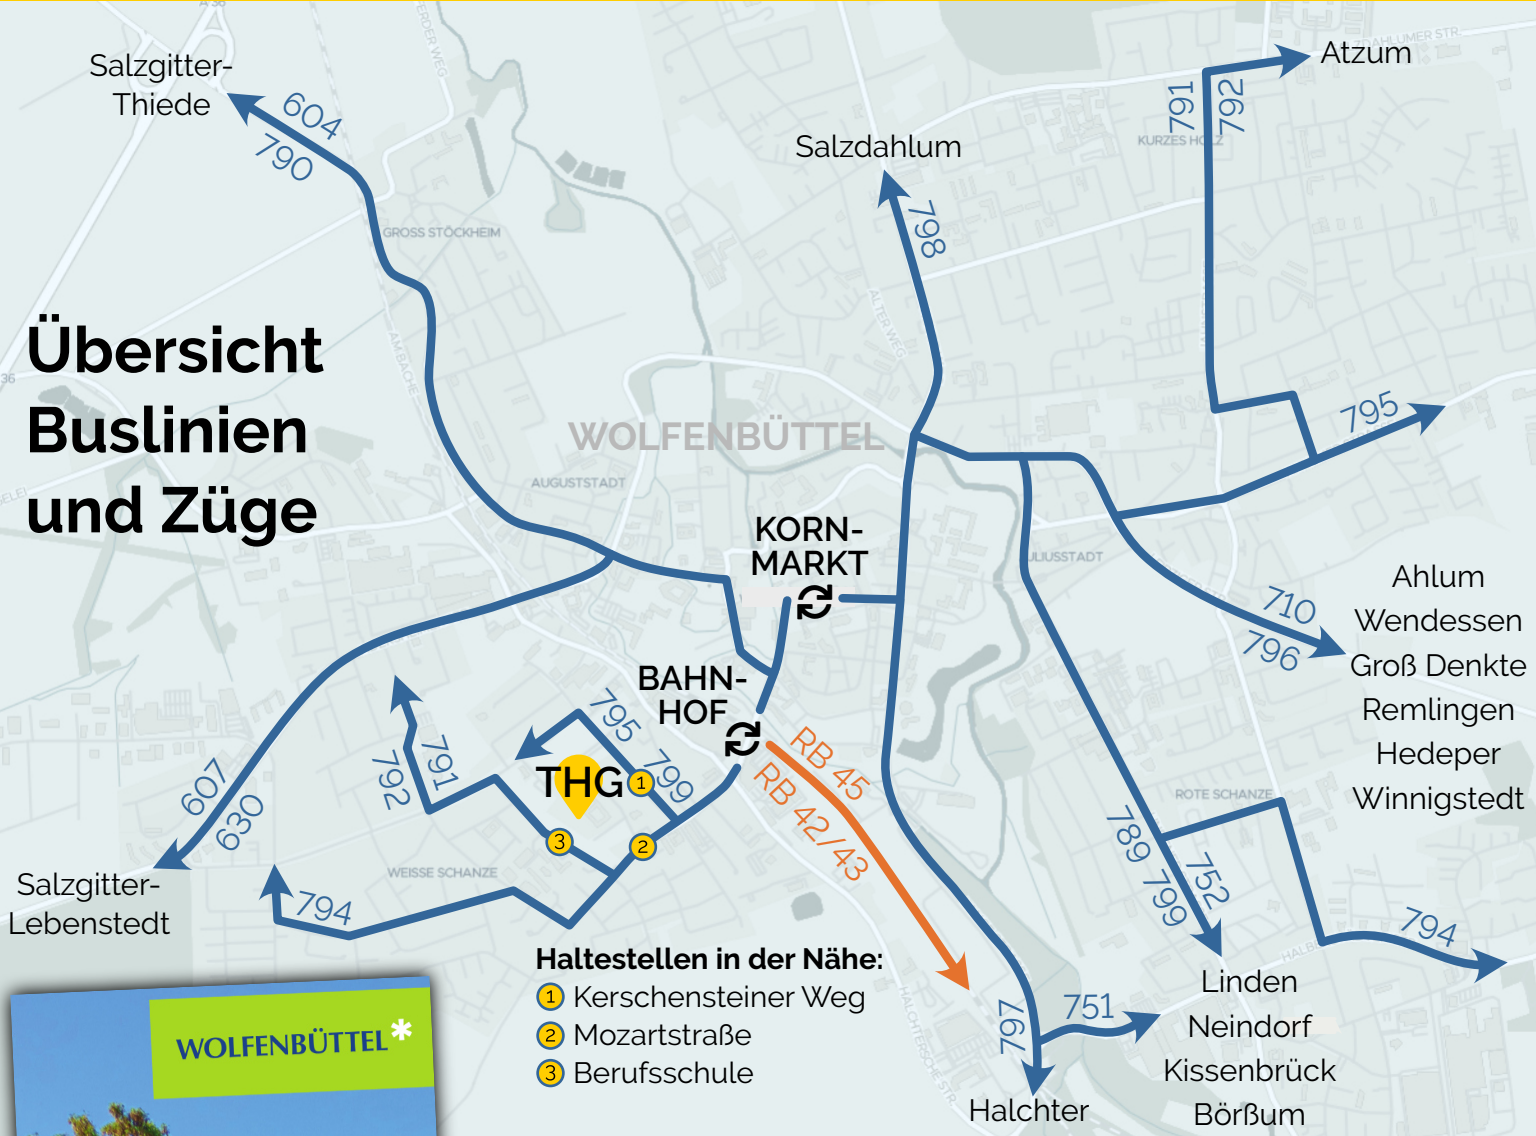

## Übersicht Buslinien und Züge

### Haltestellen in der Nähe:

- ① Kerschensteiner Weg
- ② Mozartstraße
- ③ Berufsschule

# Gut erreichbar mit Bus, Bahn oder Fahrrad

Radschulwegplan

Der abgebildete  
Radschulwegplan  
informiert über  
mögliche Routen  
zur Schule

WOLFENBÜTTEL\*