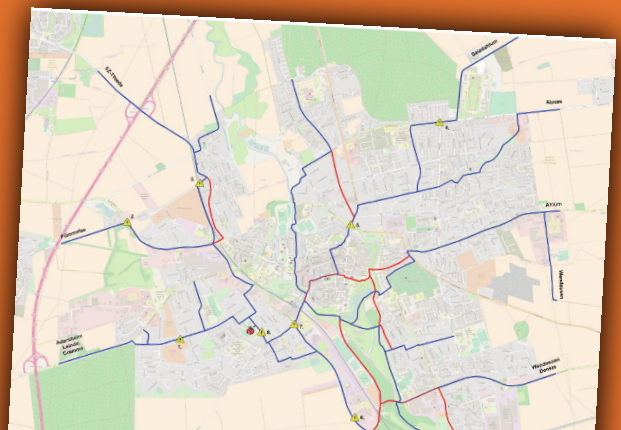

## Übersicht Buslinien und Züge

### Haltestellen in der Nähe:

- ① Kerschensteiner Weg
- ② Mozartstraße
- ③ Berufsschule

# Gut erreichbar mit Bus, Bahn oder Fahrrad

Radschulwegplan

Der abgebildete  
Radschulwegplan  
informiert über  
mögliche Routen  
zur Schule

WOLFENBÜTTEL\*